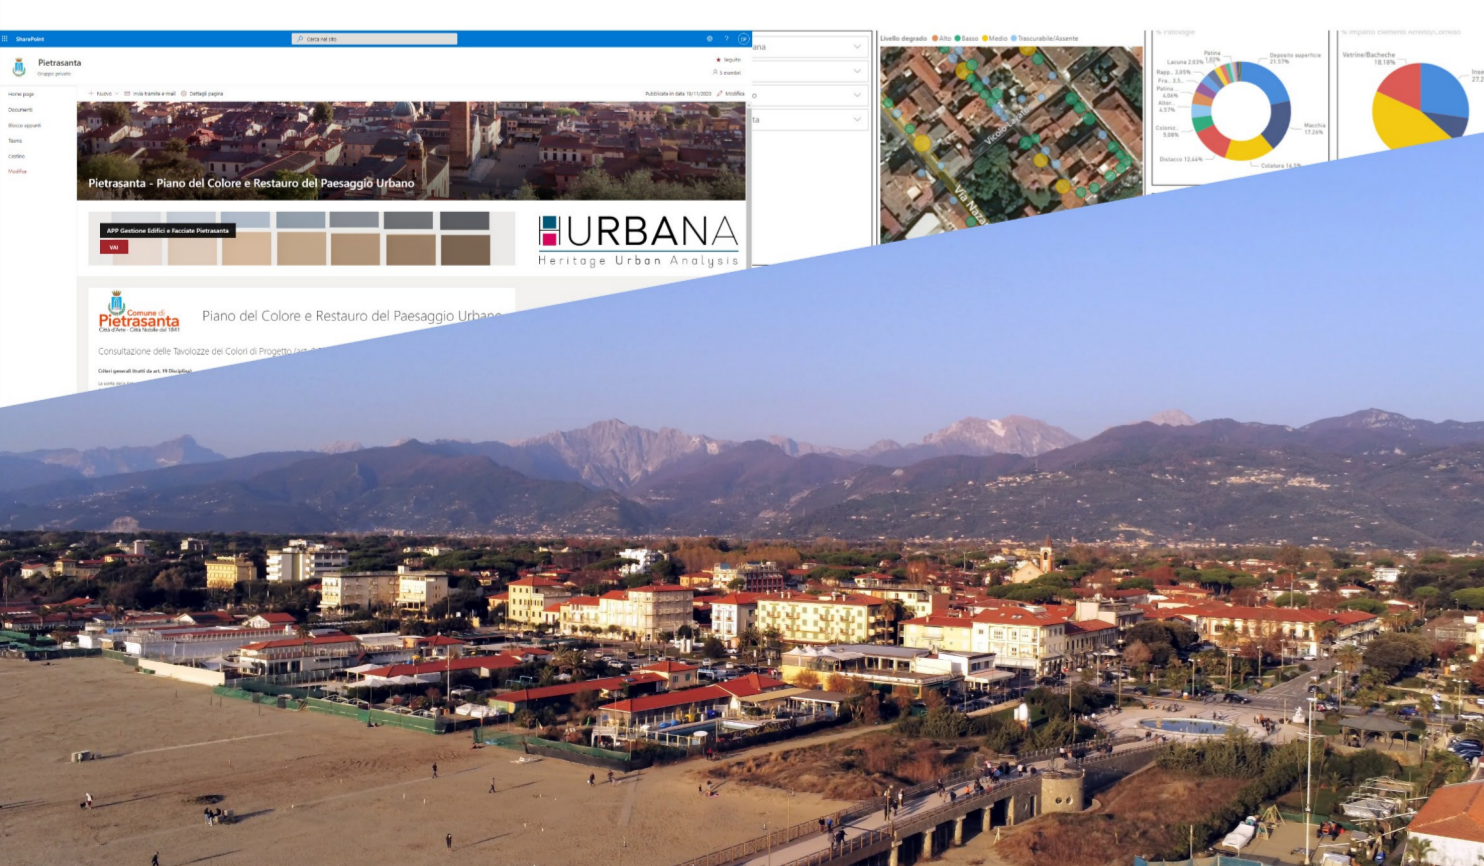

Legenda
Percorso del Parco Internazionale della Scultura Contemporanea (Museo dei Bozzetti)

- Edifici Percorso Sculture
- Opere del Parco Internazionale della Scultura Contemporanea

UTM Zona 32N
 Proiezione ai margini: 1593015,553 - 4874258,101 - 1602822,174 - 48622528,44 (Metri)
 Scopo mappa: Mappa topografica a media scala per il monitoraggio dell'edificio a livello paesaggistico.
 Last Revised: Dicembre 2019
 Area Geografica: Emisfero N: 41°E to 12°E
 Fonte Dati: CTR 1:2000 Regione Toscana

Piano del Colore e Restauro del Paesaggio Urbano

ELABORAZIONE
 Irene Centauro
 CONSULENTI
 David Fastelli - Giuseppe Alberto Centauro

PERCORSO DEL PARCO INTERNAZIONALE DELLA SCULTURA CONTEMPORANEA
T02-P
 NOVEMBRE 2021