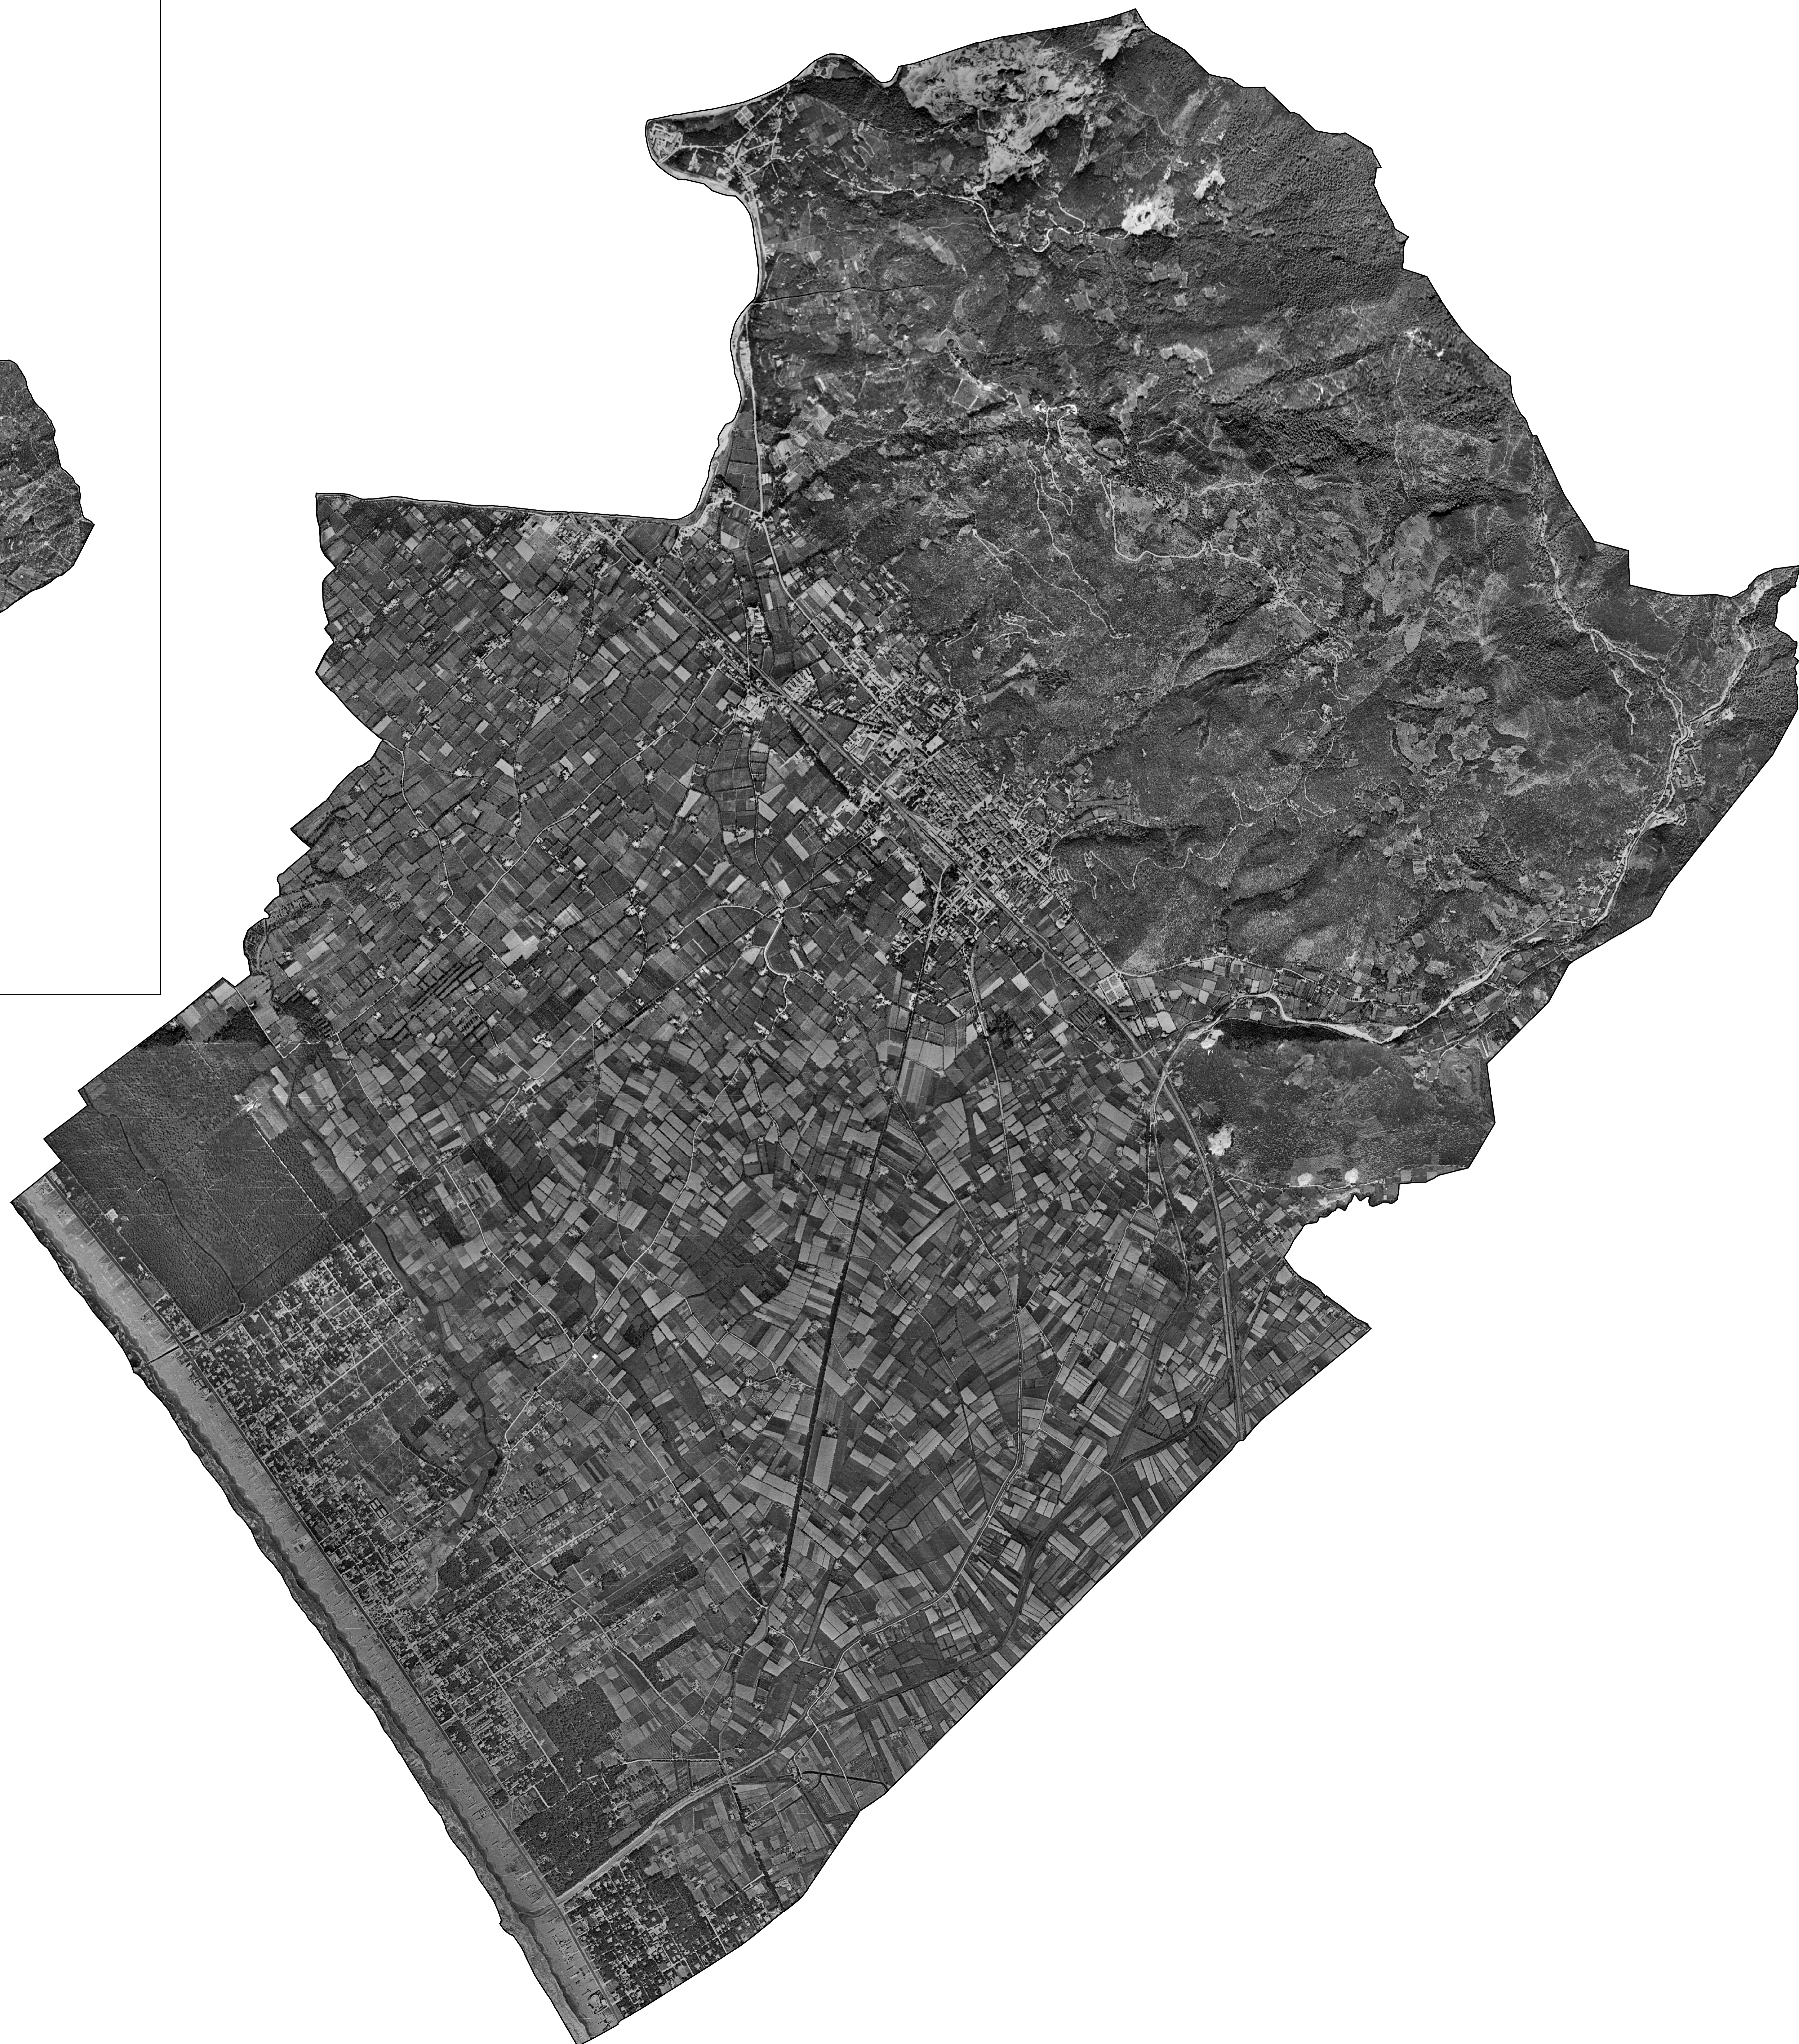

ORTOFOTO DEL 1954

COMUNE DI PIETRASANTA
Provincia di Lucca

SINDACO CON DELEGHE ALL'URBANISTICA
Alberto Stefano Giovannetti
RESPONSABILE UNICO DEL PROCEDIMENTO
Lucia Flosi Chelli
UFFICIO PIANIFICAZIONE URBANISTICA
Eugenia Bonatti - responsabile
Laura Benedetti

Piano del Colore e Restauro del Paesaggio Urbano

ELABORAZIONE
Irene Centauro
CONSULENTI
David Pastelli - Giuseppe Alberto Centauro

ALLEGATO

A-QC

CATASTI STORICI REGIONALI
E ORTOFOTO STORICHE

NOVEMBRE 2021